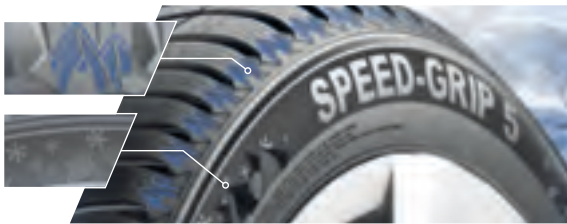

SEMPERIT SPEED-GRIP 5

Außergewöhnliche Wintertauglichkeit

Begegne schwierigen Bedingungen mit Zuversicht. Schneehaken in den Profillinien und Griffkanten bewirken ein souveränes Handling in tiefen Schneebedingungen. Zusätzlich sorgt das komplex angelegte Reifenprofil für beeindruckende Traktion auf winterlichen Straßenverhältnissen beim Bremsen und Beschleunigen.