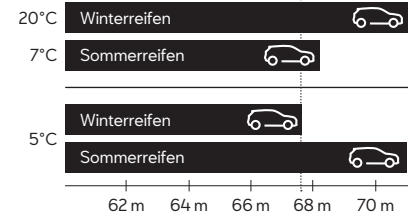

Bremsweg bei Nässe (bei 100 km/h)