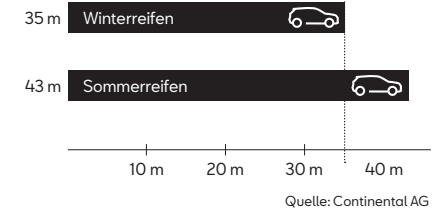

Bremsweg auf Schnee (bei 50 km/h)

Quelle: Continental AG

Symbolfotos. Sonderausstattungen und Zubehör können relevante Fahrzeugparameter, wie z.B. Gewicht, Rollwiderstand und Aerodynamik verändern und abweichende Verbrauchswerte und CO₂-Emissionen zur Folge haben. Alle Preise in diesem Folder sind unverb. nicht kartellierte Richtpreise inkl. MwSt. in Euro und verstehen sich – sofern nicht anders angegeben – exklusive Montage-, Installations- und Lackierkosten sowie Einbaumaterialien. Statt-Preise sind bisher gültige Verkaufspreise. Teile-, Zubehör- und Accessoires-Angebote gültig bis 30.12.2024 und solange der Vorrat reicht. Änderungen, Satz- und Druckfehler vorbehalten. Herausgeber: Porsche Austria GmbH & Co OG, Louise-Piëch-Straße 2, 5020 Salzburg. Dieser Folder wurde besonders umweltfreundlich und ressourcenschonend bei Gerin Druck GmbH hergestellt. Das Papier stammt aus nachhaltiger Waldwirtschaft, für die Druckproduktion wurden 100% ÖKO-Strom und reine Pflanzenölfarbe verwendet.